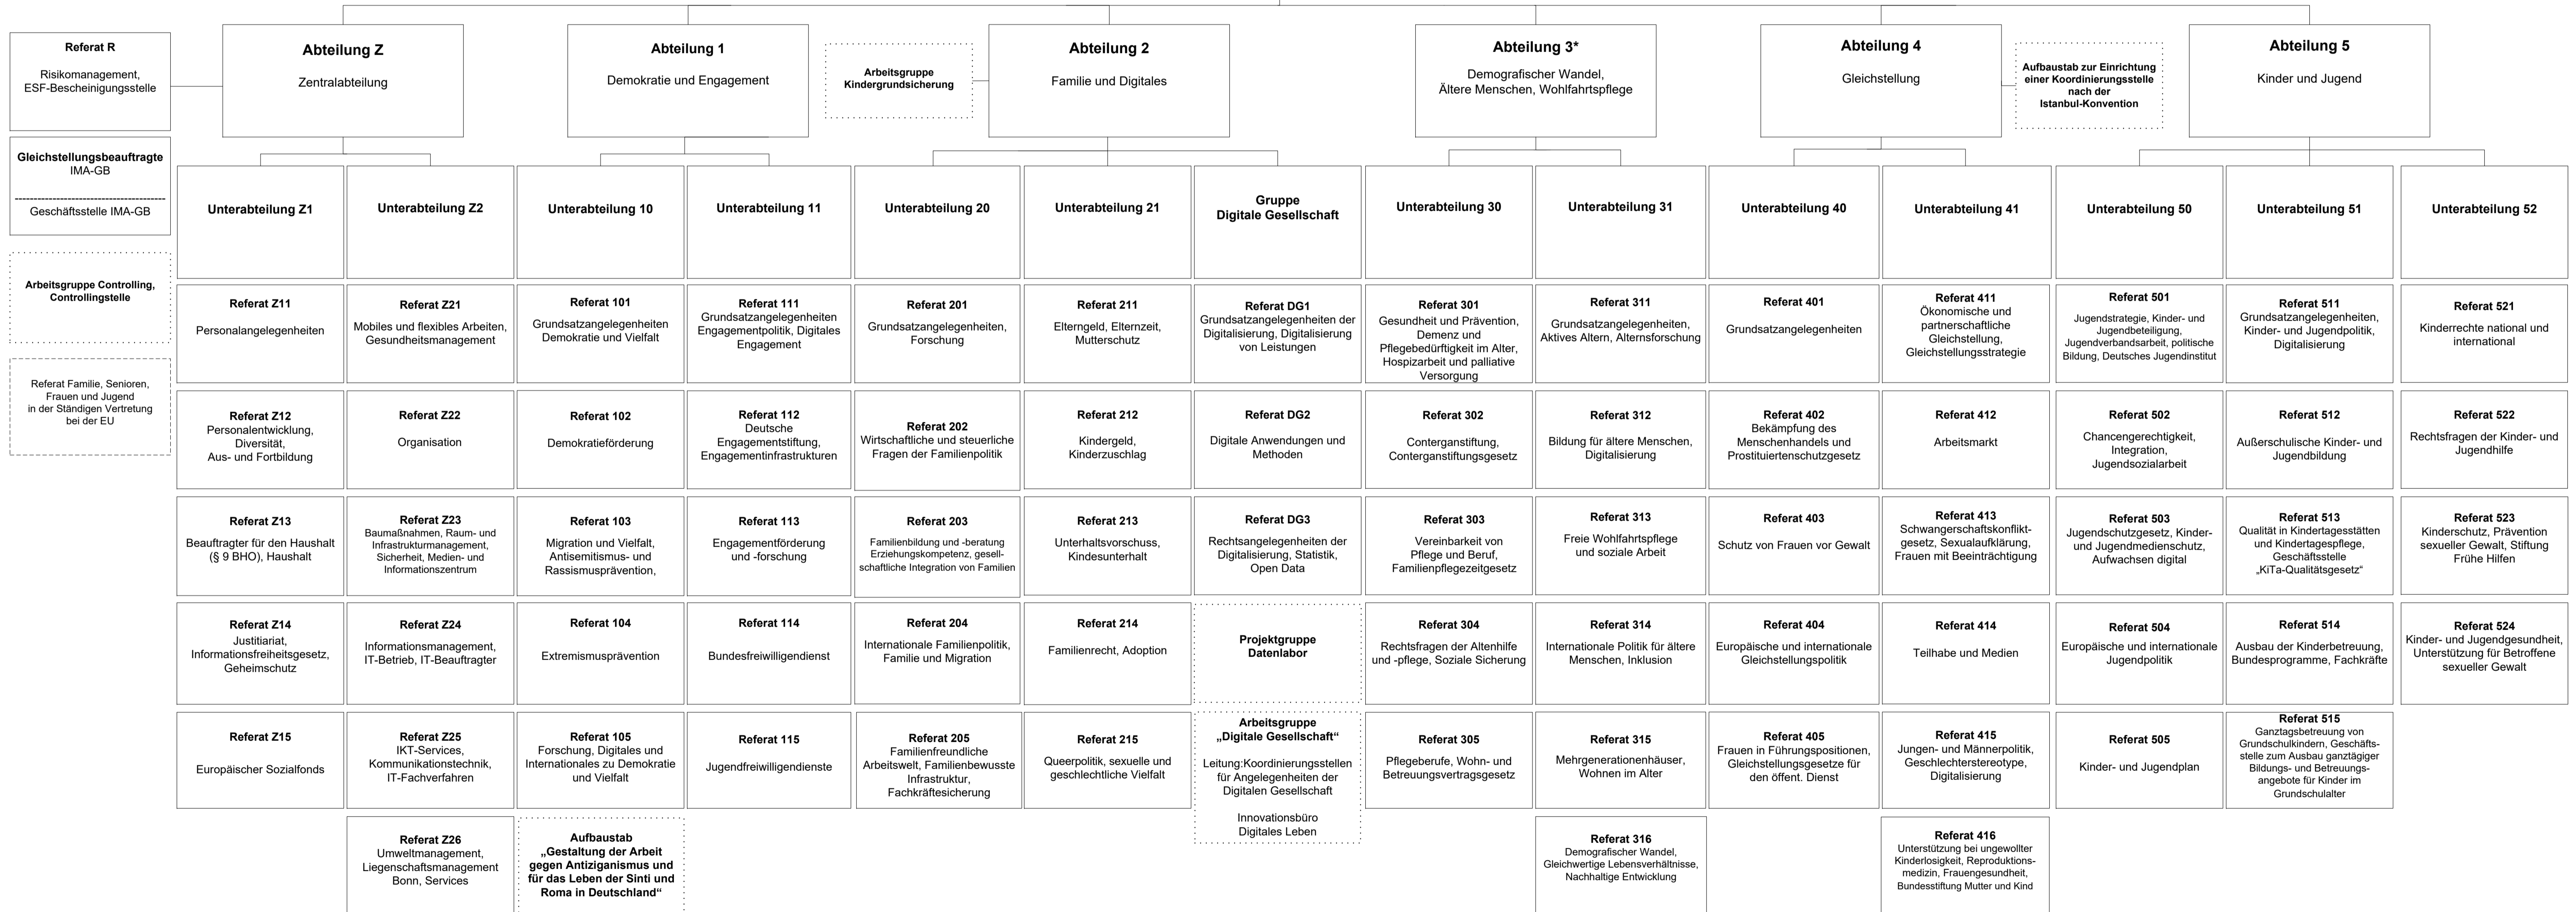

Leitungsstab			
Büro der Ministerin	Referat SP Strategische Planung	Referat KP Kabinet- und Parlaments- angelegenheiten	Referat BL Koordination Bundesrat, Bundes- länder, Kommunen und Verbände

Kommunikationsstab		
Referat P Presse	Referat ÖA Öffentlichkeitsarbeit	Referat RT Reden, Texte

**Bundesministerin
für Familie, Senioren, Frauen und Jugend**
Lisa Paus